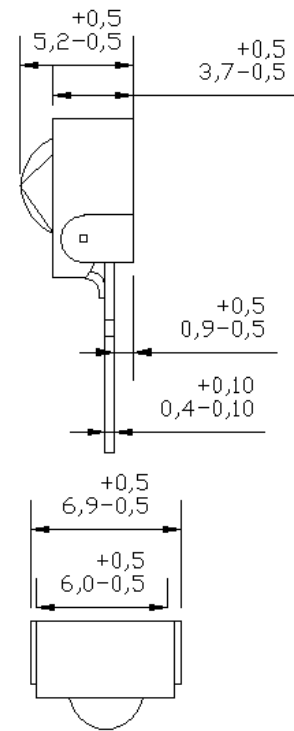

Part No.	LG-IRM2A438KSF3		
-----------------	------------------------	--	--

L

单位: MM

150mm× 190mm

(pcs /)	(/)	(/)
500	10	4