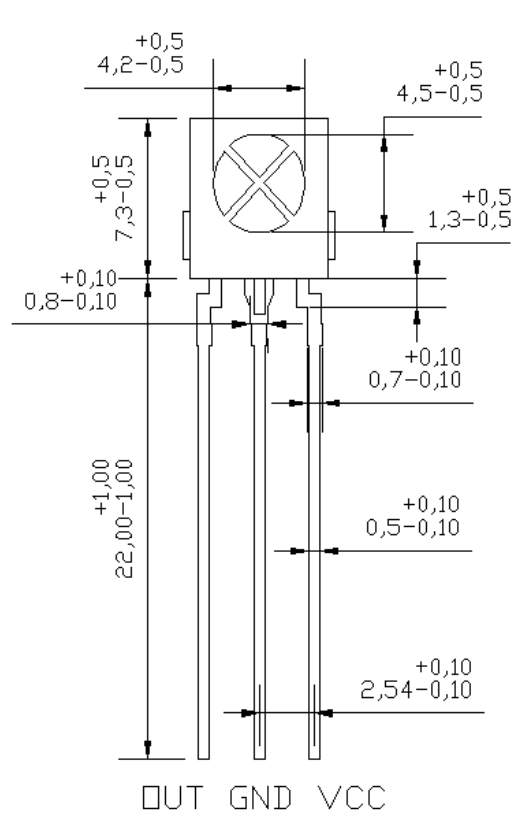

Part No.	LG-IRM2A438KSF3		
-----------------	------------------------	--	--

L

单位: MM

150mm× 190mm

(pcs /)	(/)	(/)
500	10	4