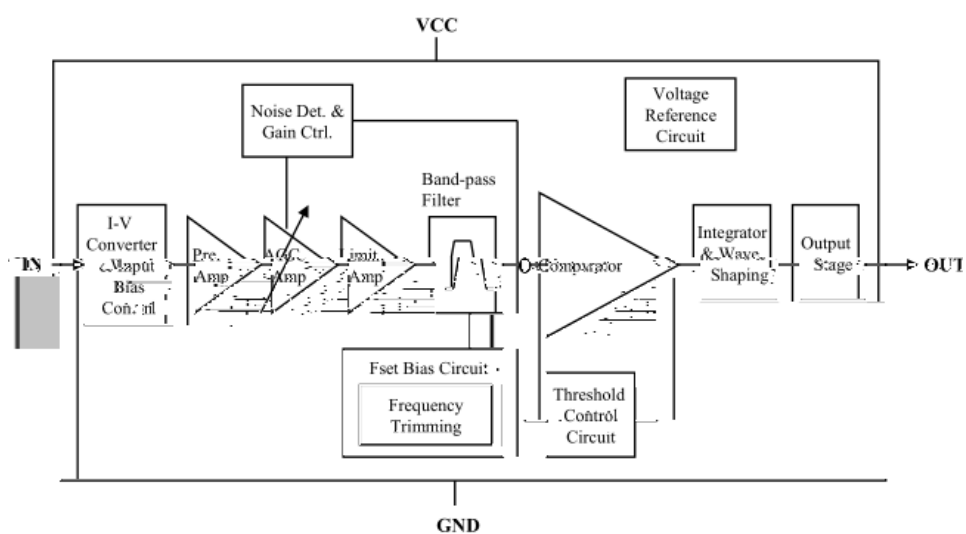

Part No.	LG-IRM2A438KSF3		
-----------------	------------------------	--	--

L

单位: MM

150mm× 190mm

(pcs /)	(/)	(/)
500	10	4